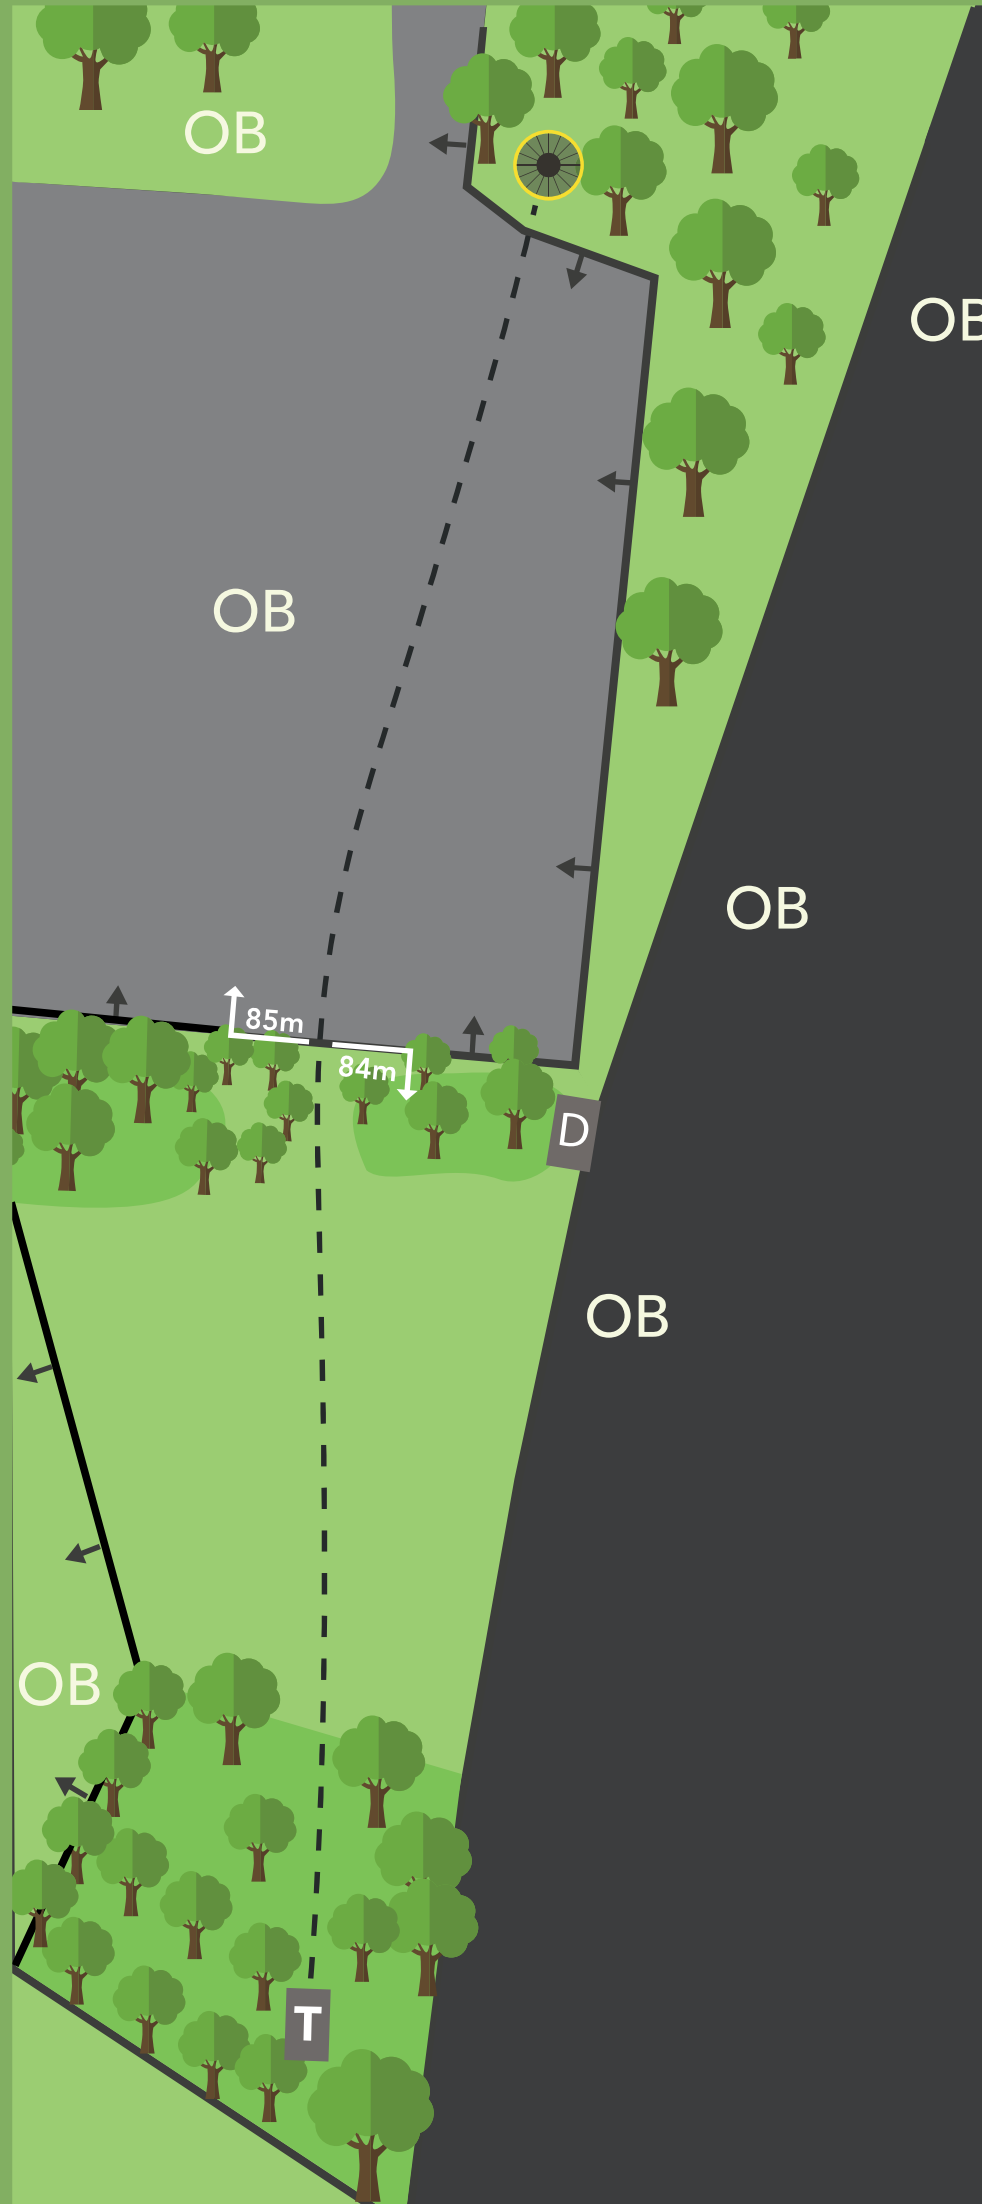

SE OPP FOR
ANDRE BRUKERE
AV OMRÅDET!!

OB

OB

T

4

PAR 3

85 m
0 m

OB
ALL ASFALT OG SKOGHOLT
TIL HØYRE.

SE OPP FOR
ANDRE BRUKERE
AV OMRÅDET!!

5

PAR 4

169 m
0 m

OB
VANLIGE OB-REGLER PÅ DRIVE.
DERETTER MULIG Å GÅ TIL
VALGFRI DROP MED
STRAFTEKAST VED OB.
**SE OPP FOR
ANDRE BRUKERE
AV OMRÅDET!!**

6

PAR 3

88 m
+6 m

OB

ALL ASFALT OG SKOGHOLT
TIL HØYRE.

SE OPP FOR
ANDRE BRUKERE
AV OMRÅDET!!

OB

OB

7

PAR 3

80 m
-1 m