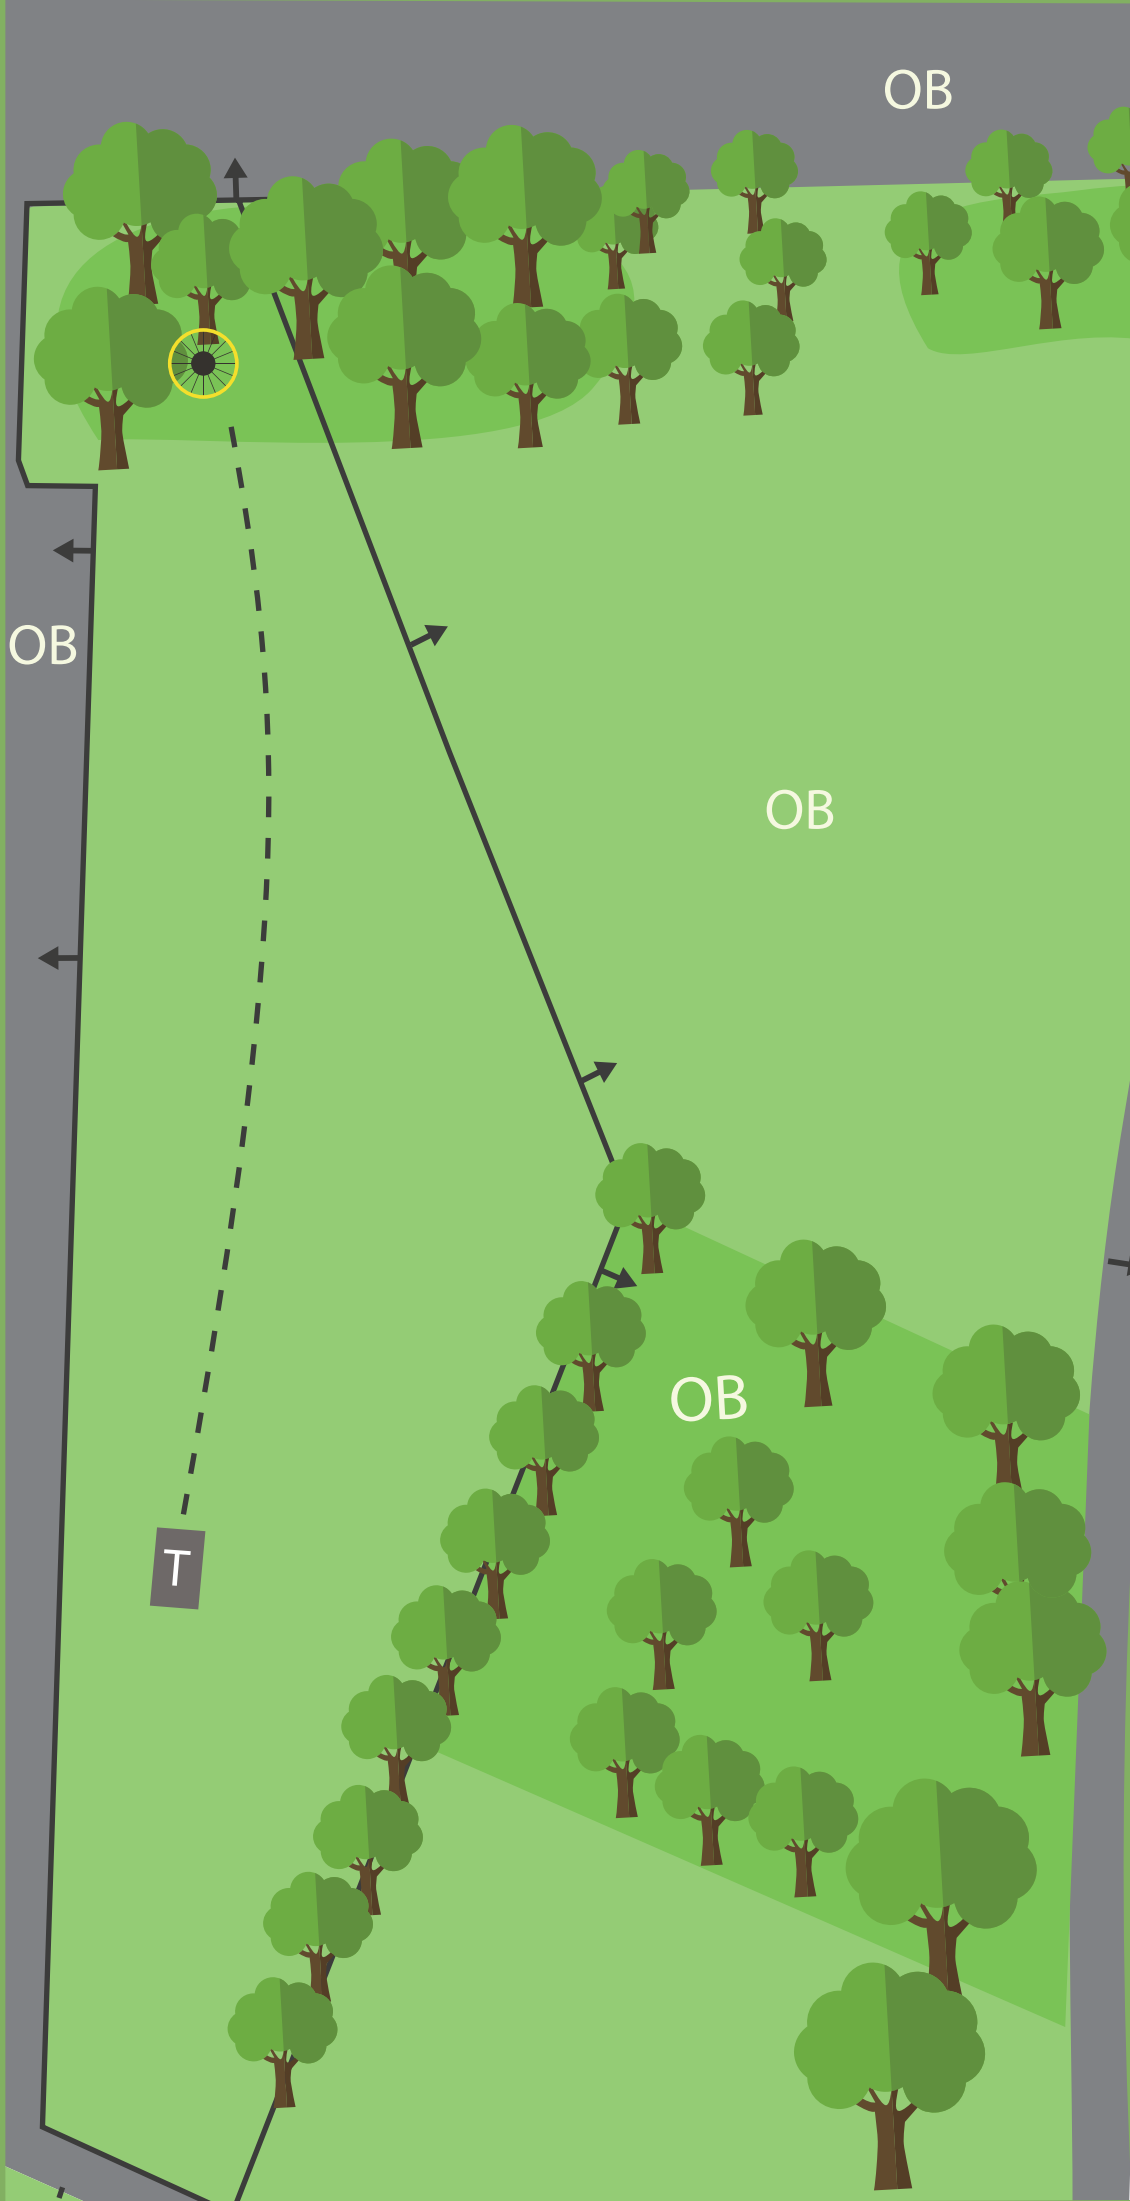

4

PAR 3

85 m
0 m

OB
ALL ASFALT OG SKOGHOLT
TIL HØYRE.

SE OPP FOR
ANDRE BRUKERE
AV OMRÅDET!!