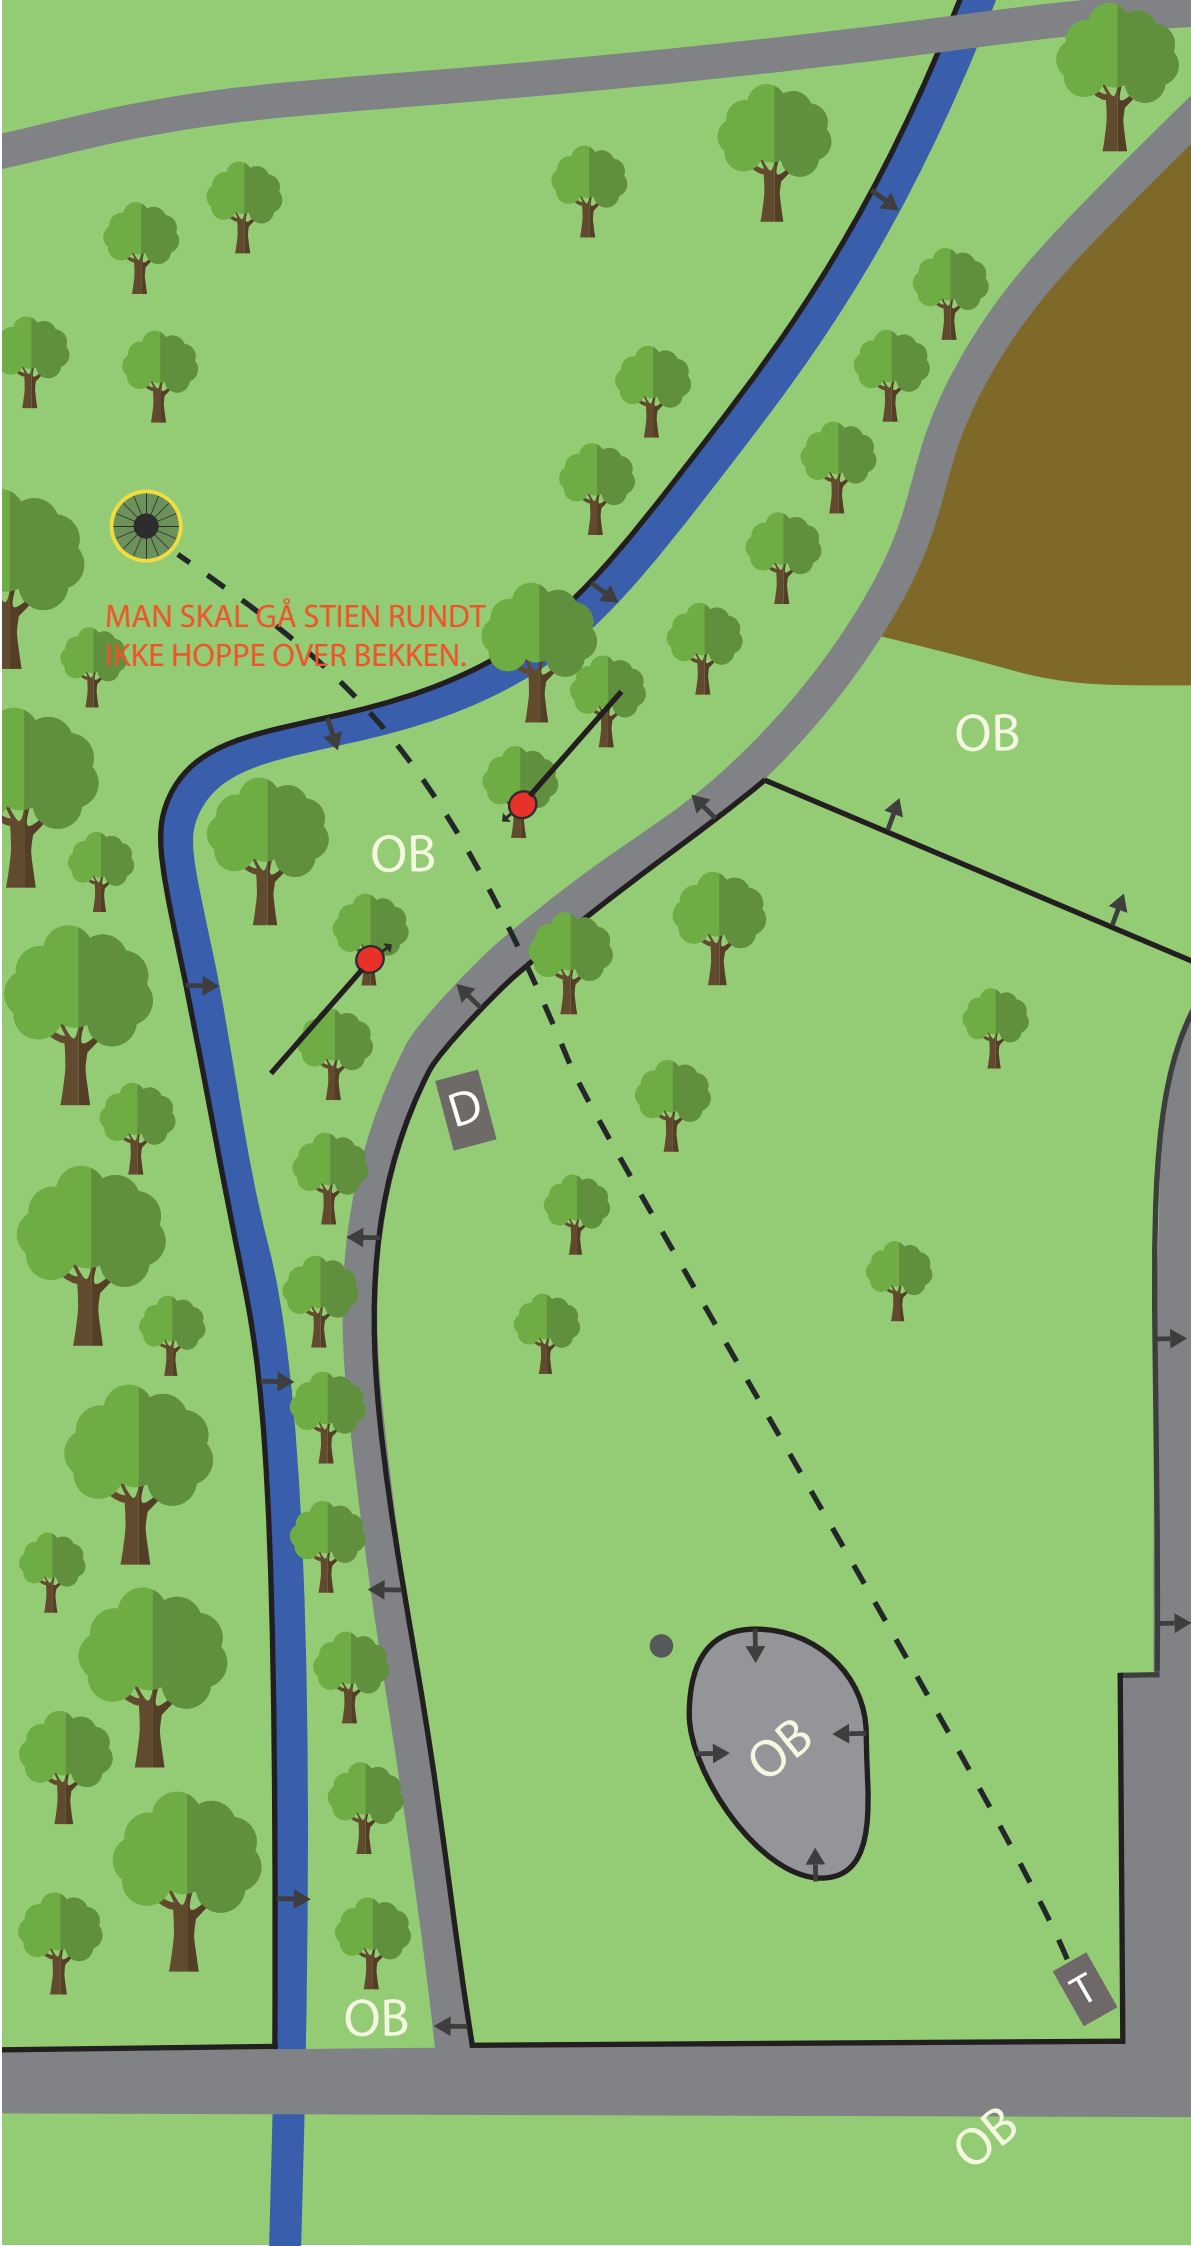

PRO OG JUNIOR TURNERING

1

PAR 4

116 m
+1 m

MANDO

VED BOM GÅ TIL DROP.

OB

OB FRA OG MED GRUSSTI TIL,
MED BEKKEN OG
MERKETOMRÅDE.
VALGFRI DROP MED
STRAFFEKAST VED OB.

MAN SKAL GÅ STIEN RUNDT
IKKE HOPPE OVER BEKKEN.

OB

OB

D

OB

OB

T

2