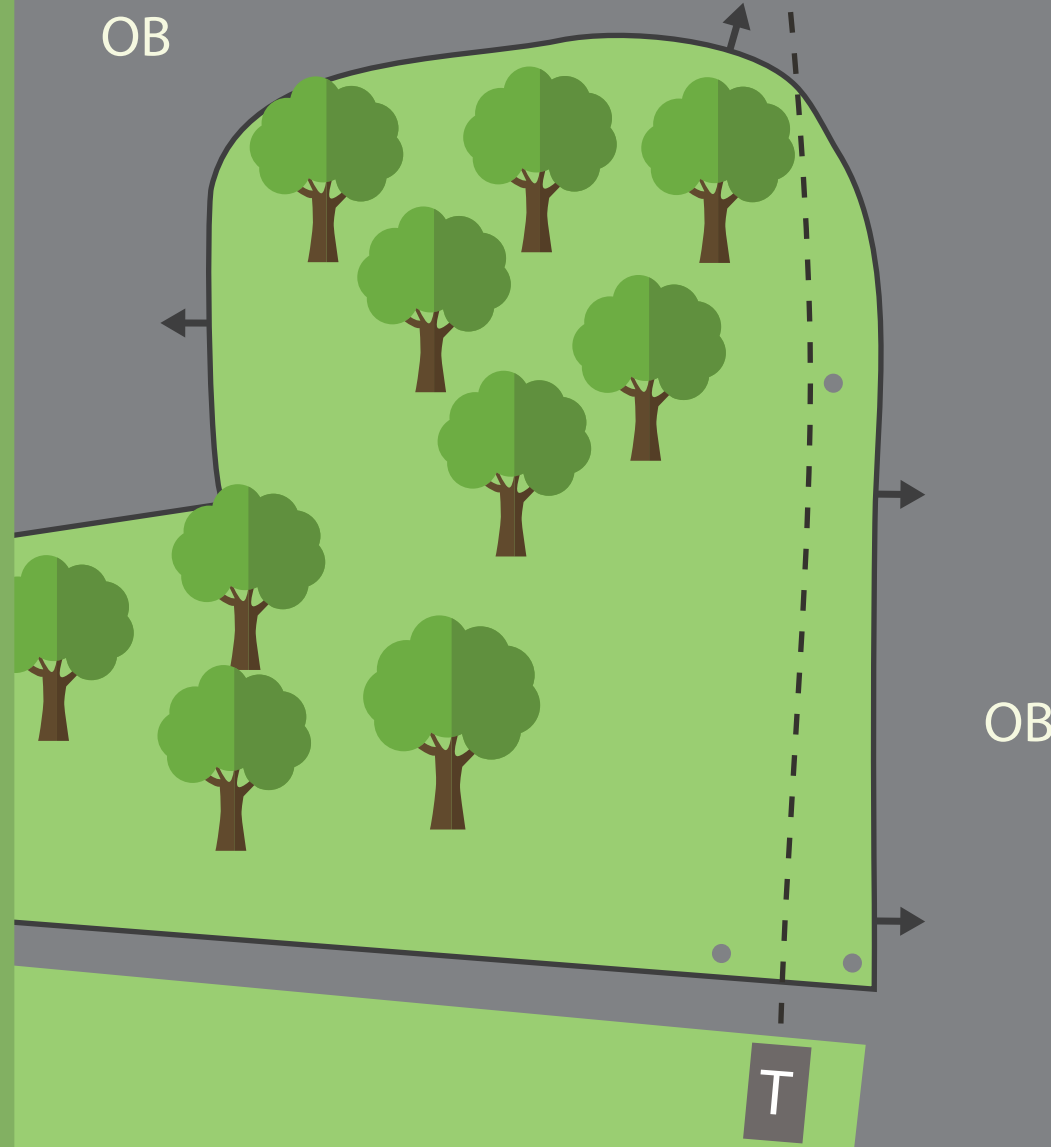

SE OPP FOR
ANDRE BRUKERE
AV OMRÅDET!!

5

PAR 4

169 m
0 m

OB
VANLIGE OB-REGLER PÅ DRIVE.
DERETTER MULIG Å GÅ TIL
VALGFRI DROP MED
STRAFTEKAST VED OB.
**SE OPP FOR
ANDRE BRUKERE
AV OMRÅDET!!**

6

PAR 3

88 m
+6 m

OB

ALL ASFALT OG SKOGHOLT
TIL HØYRE.

SE OPP FOR
ANDRE BRUKERE
AV OMRÅDET!!

OB

OB

7

PAR 3

80 m
-1 m