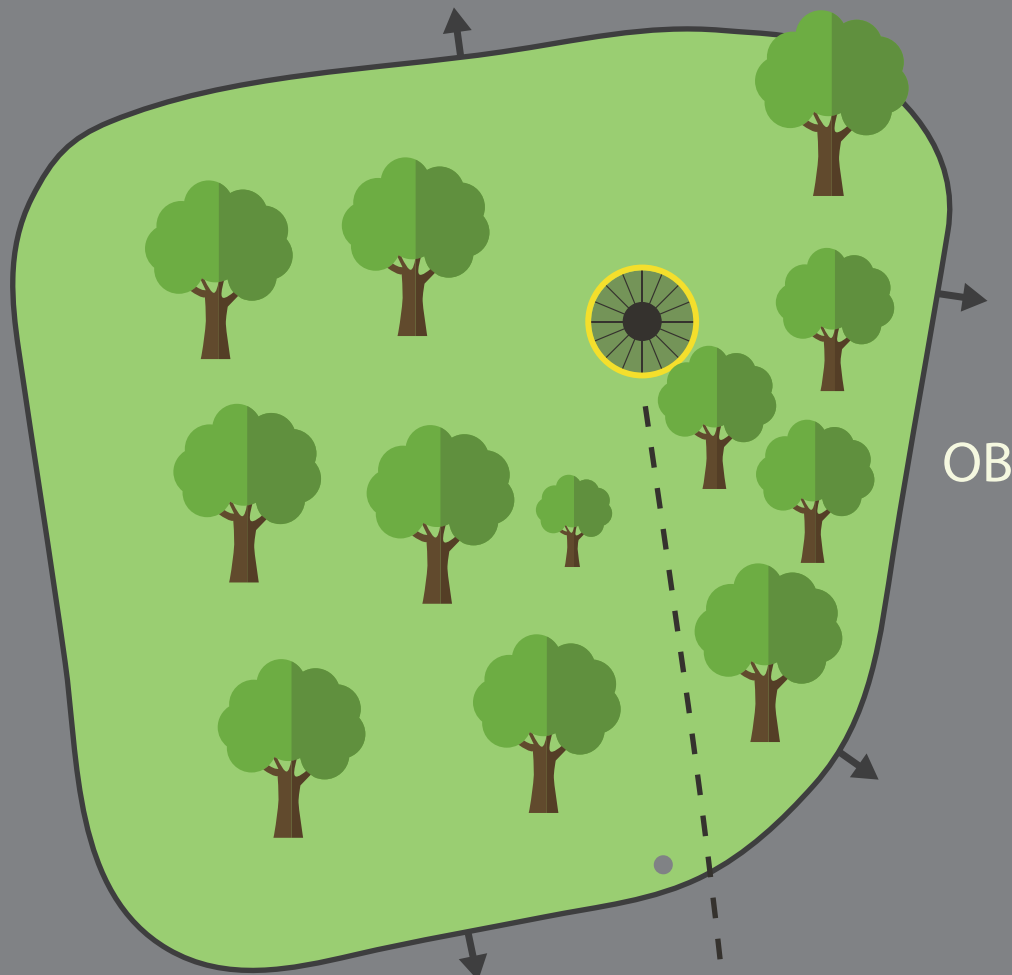

6

PAR 3

88 m
+6 m

OB

ALL ASFALT OG SKOGHOLT
TIL HØYRE.

SE OPP FOR
ANDRE BRUKERE
AV OMRÅDET!!