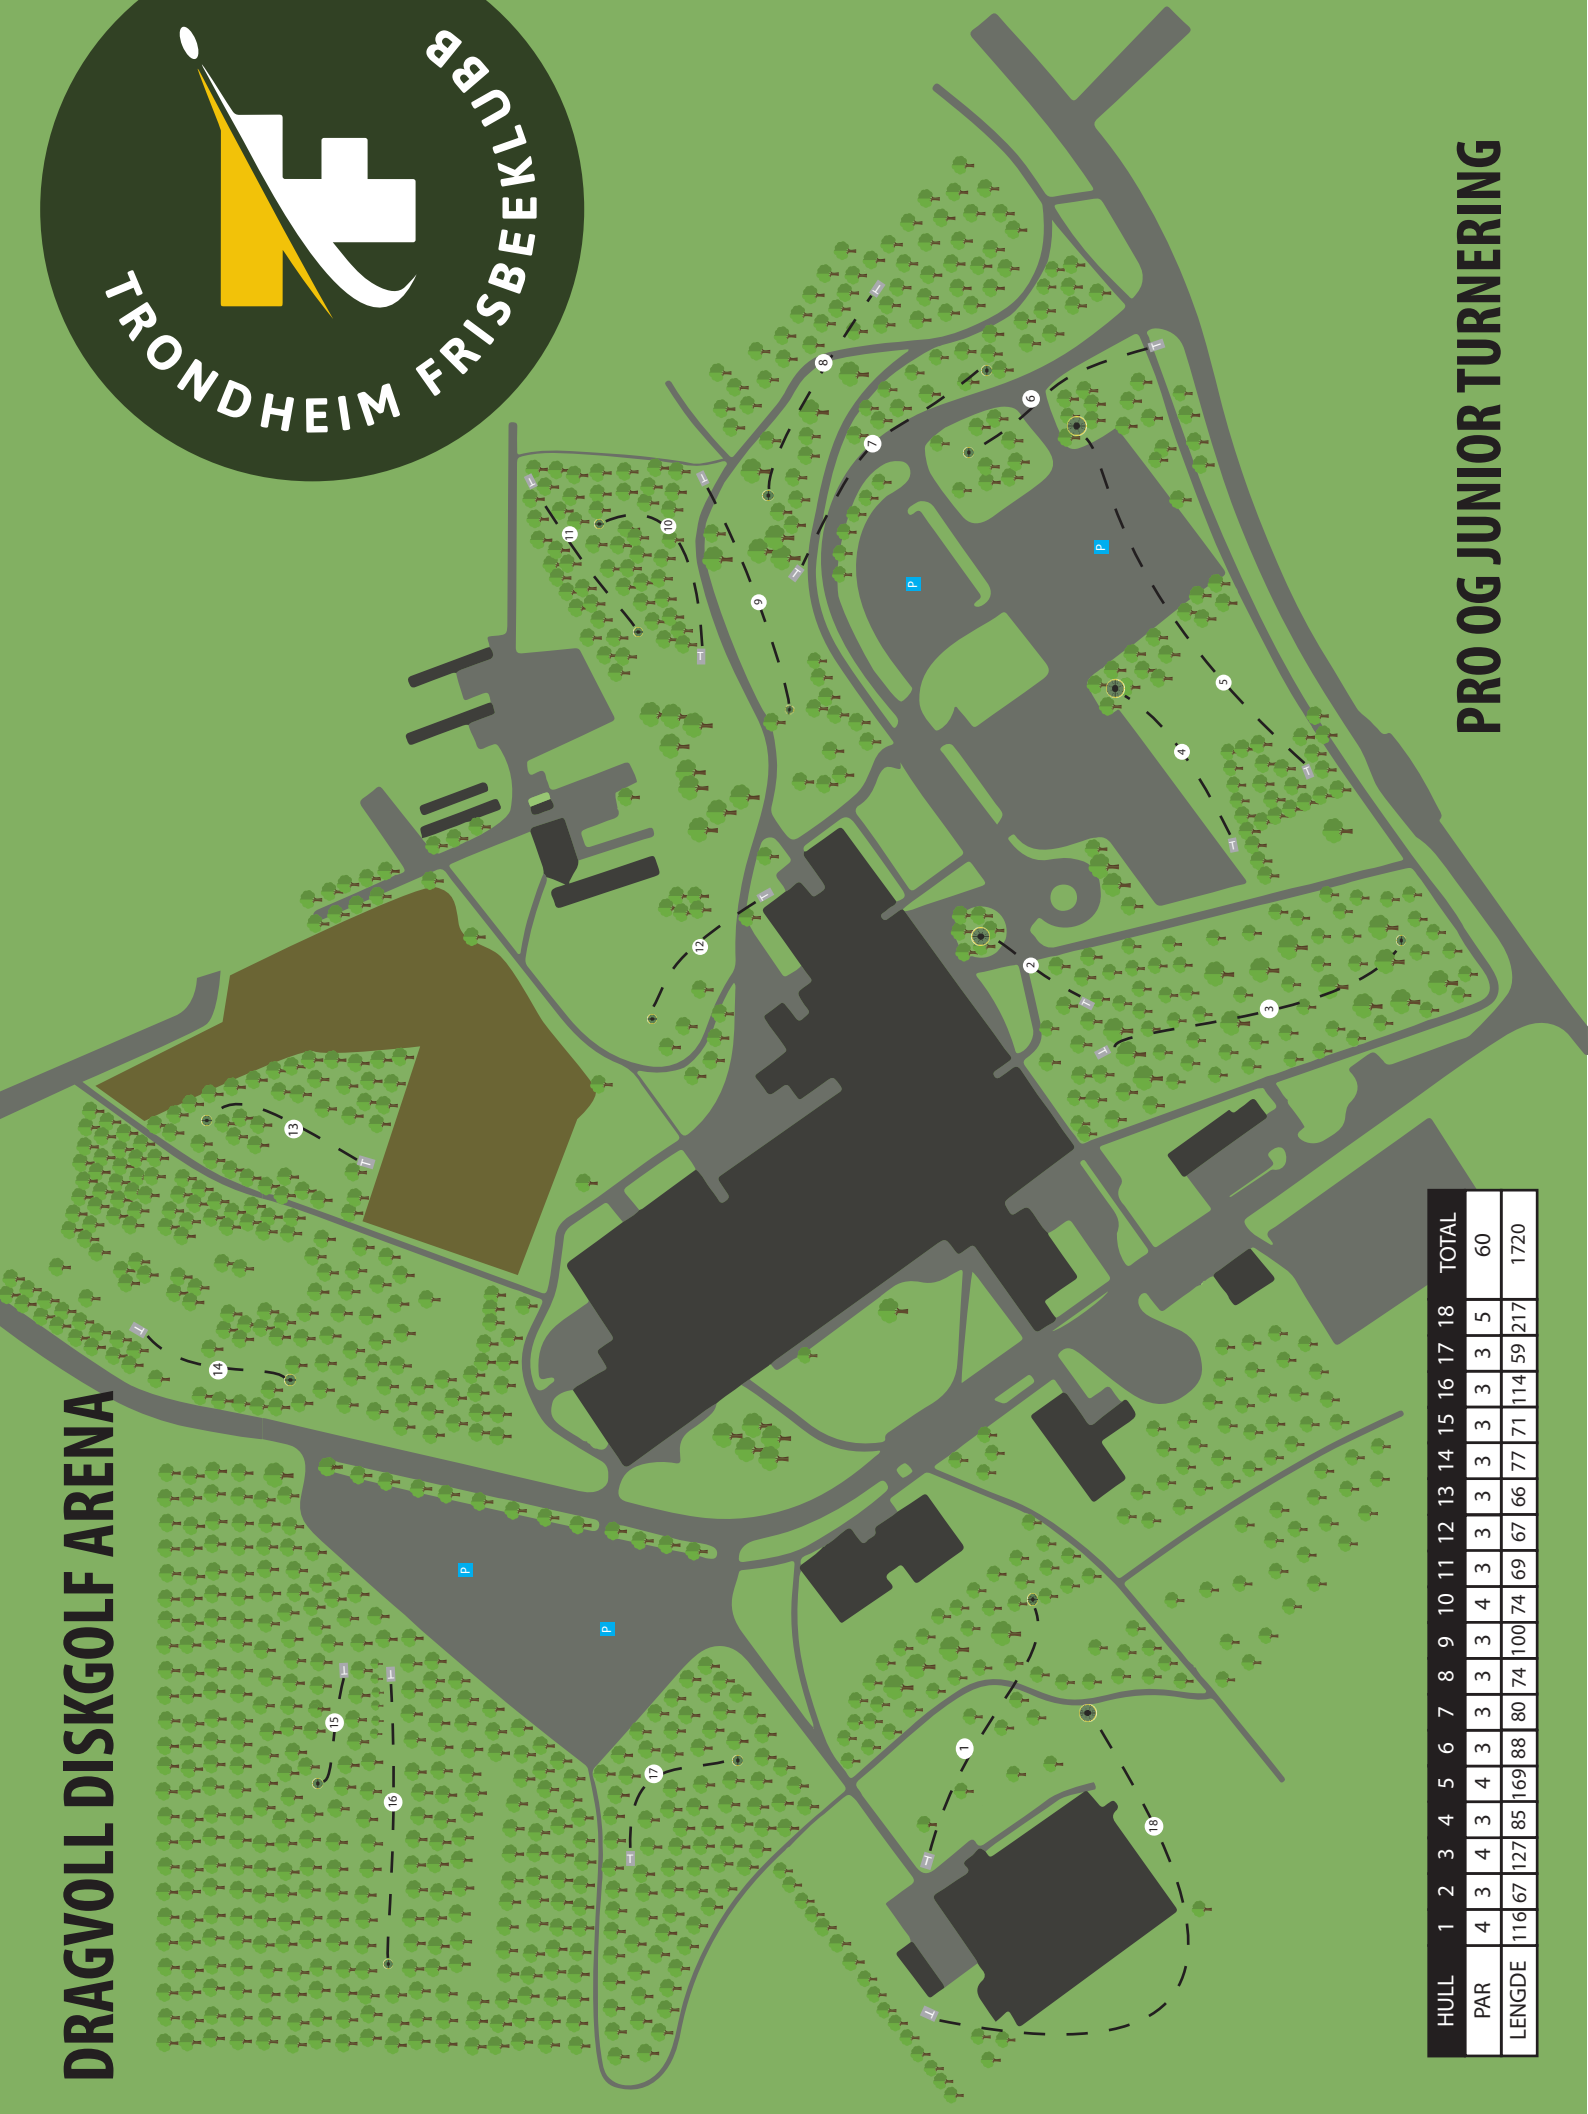

CADDYBOK

Pro og junior turnering 2022

DRAGVOLL DISKGOLF ARENA

HULL	1	2	3	4	5	6	7	8	9	10	11	12	13	14	15	16	17	18	TOTAL
PAR	4	3	4	3	4	3	3	3	3	4	3	3	3	3	3	3	3	5	60
LENGDE	116	67	127	85	169	88	80	74	100	74	169	67	66	77	71	114	59	217	1720