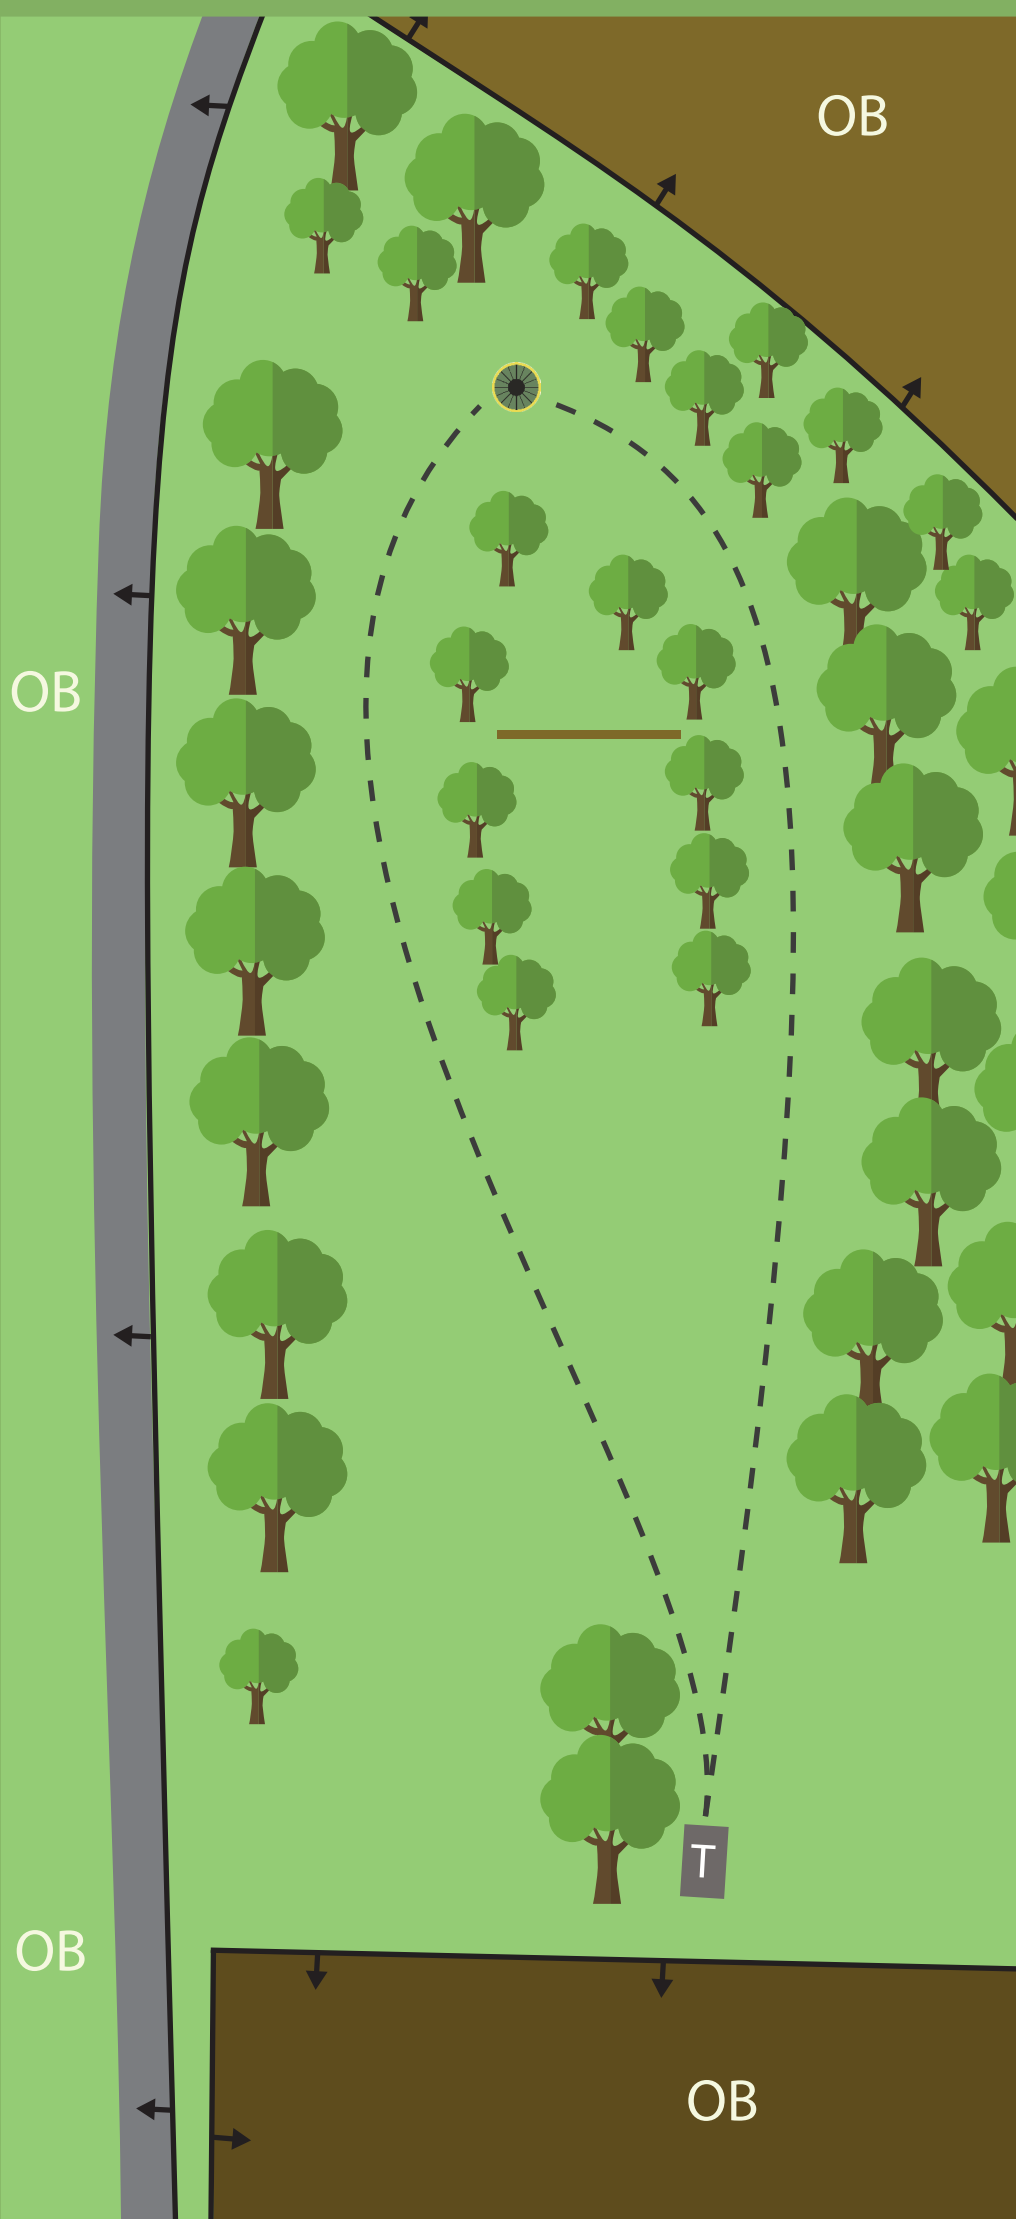

OB

OB PÅ OG OVER ASFALT,
SAMT UTENFOR MERKINGER
PÅ GRESS.

OB FRA TEE GÅ
TIL DROP ELLERS VANLIG
OB REGEL

OB

OB

T

D

OB

OB

OB

13

PAR 3

66 m
+2 m

OB

OB PÅ OG OVER STI
TIL VENSTRE. OB I ÅKER.

SE OPP FOR
ANDRE BRUKERE
AV OMRÅDET!!