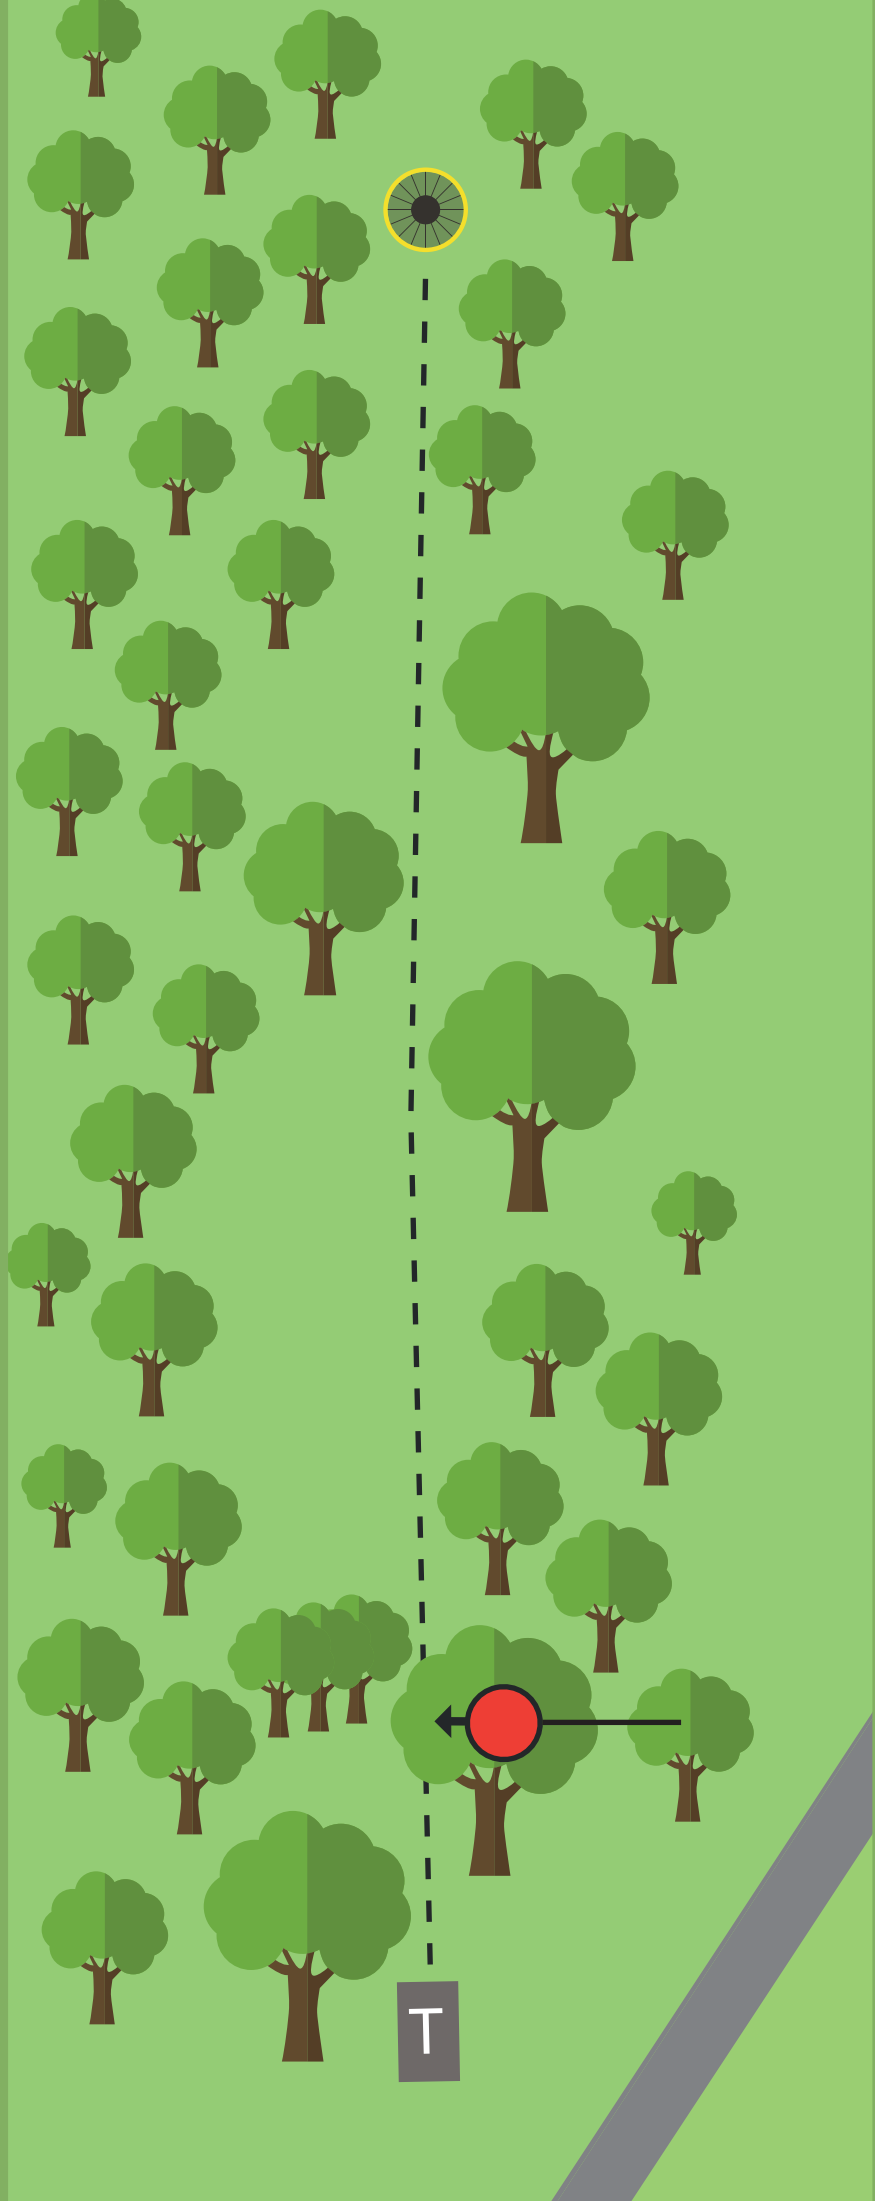

100 m
+0 m

TRIPPEL MANDO
GÅ TIL DROPP VED BOM.

SE OPP FOR
ANDRE BRUKERE
AV OMRÅDET!!

10

PAR 4

74 m
0 m

MANDO
OMKAST VED BOM.

SE OPP FOR
ANDRE BRUKERE
AV OMRÅDET!!