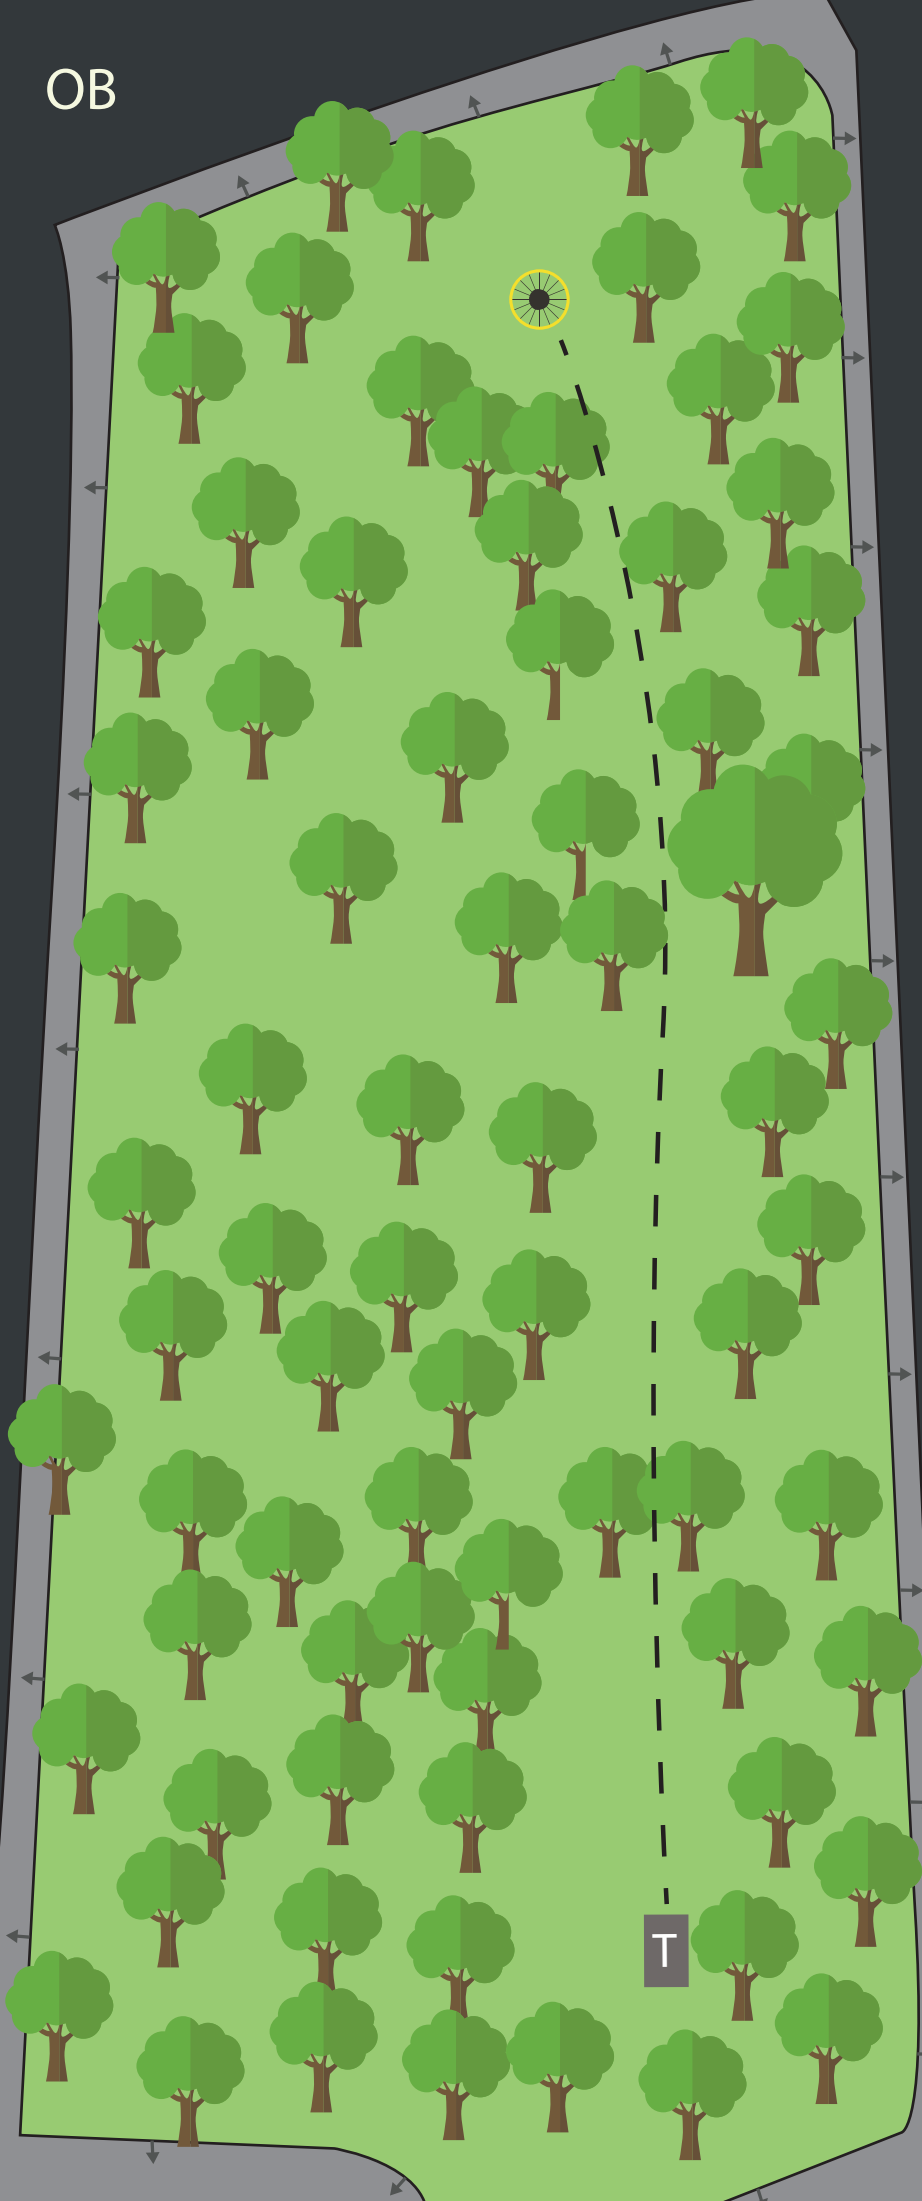

OB

3

PAR 4

127 m
+0 m

OB
ALL ASFALT.

SE OPP FOR
ANDRE BRUKERE
AV OMRÅDET!!

OB

OB

T